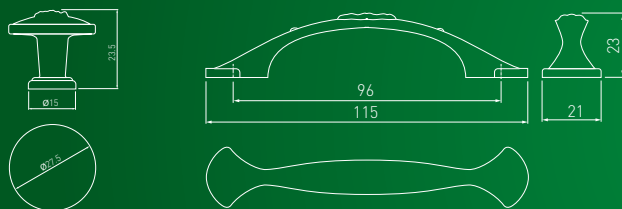

C	L	antyczny mosiądz szczotkowany antique brushed brass античная шлифованная латунь
96	115	UZ-ARDEA-96-09
gałka knob ручка		GZ-ARDEA-1-09