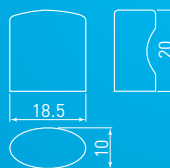

CLEO

C	L	chrom chrome хром	aluminium aluminium алюминий	stal szcztokowana brushed steel шлифованная сталь
128	137	UZ-CLEO-128-01	UZ-CLEO-128-05	UZ-CLEO-128-06
160	169	UZ-CLEO-160-01	UZ-CLEO-160-05	UZ-CLEO-160-06
192	201	UZ-CLEO-192-01	UZ-CLEO-192-05	UZ-CLEO-192-06
gałka knob ручка		GZ-CLEO-1-01	GZ-CLEO-1-05	GZ-CLEO-1-06