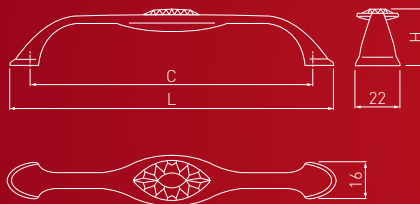

BIANCA

C	L	chrom chrome хром
96	114	UZ-BIANC-96-01
128	146	UZ-BIANC-128-01