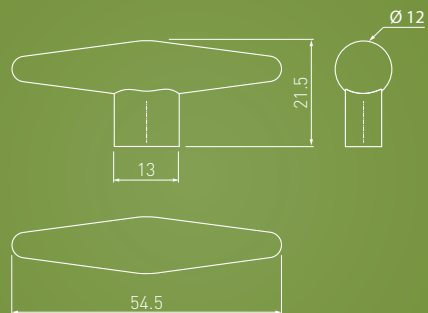

ROMA

chrom
chrome
хром

satyna
satin
сатин

aluminium
aluminium
алюминий

stal szczotkowana
brushed steel
шлифованная сталь

galka
knob
ручка

GZ-ROMA-1-01

GZ-ROMA-1-02

GZ-ROMA-1-05

GZ-ROMA-1-06