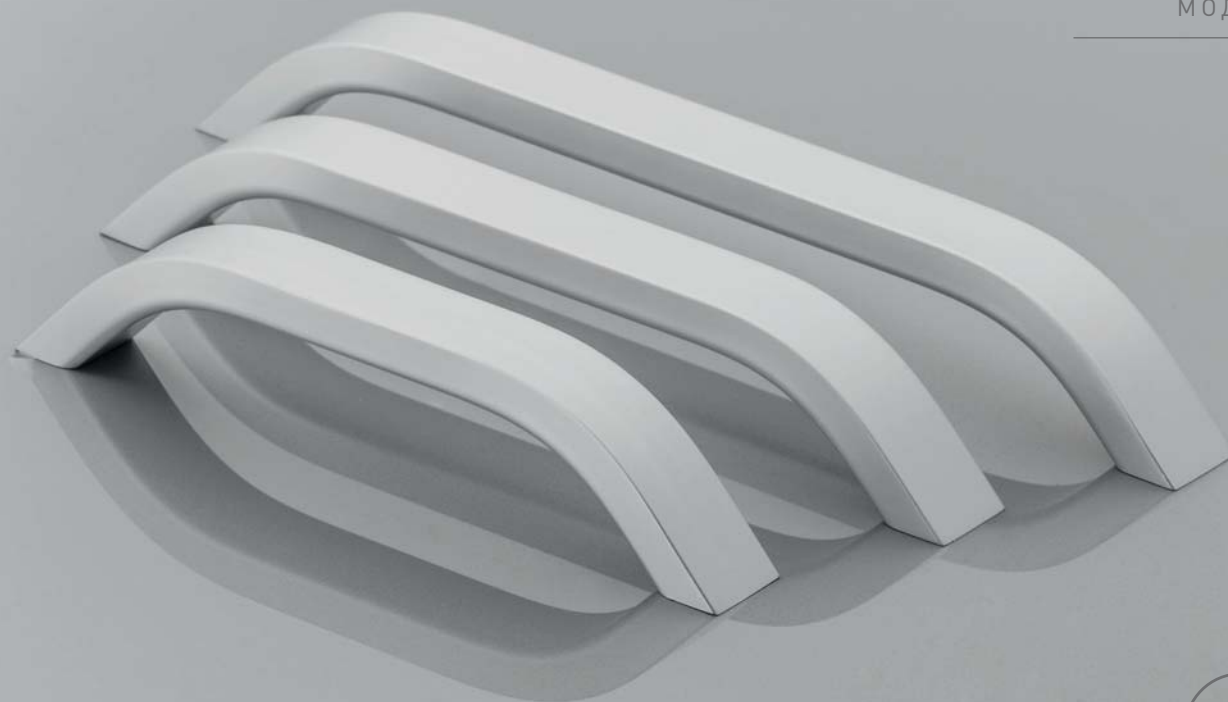

NOWOCZESNE
MODERN
МОДЕРН