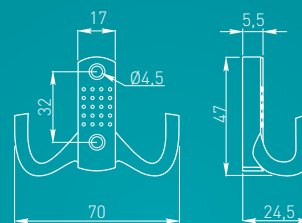

chrom chrome хром	satyna satin сатин	mosiądz brass латунь	antyczny mosiądz antique brass античная латунь	aluminium aluminium алюминий	stal szcztokowana brushed steel шлифованная сталь	antyczne srebro antique silver античное серебро	czarny matt black matt чёрный матовый
WZ-B0-K23-01	WZ-B0-K23-02	WZ-B0-K23-03	WZ-B0-K23-04	WZ-B0-K23-05	*	WZ-B0-K23-07	WZ-B0-K23-20

* Produkt dostępny na indywidualne zamówienie.
Individual orders only.
Товар доступен под заказ.