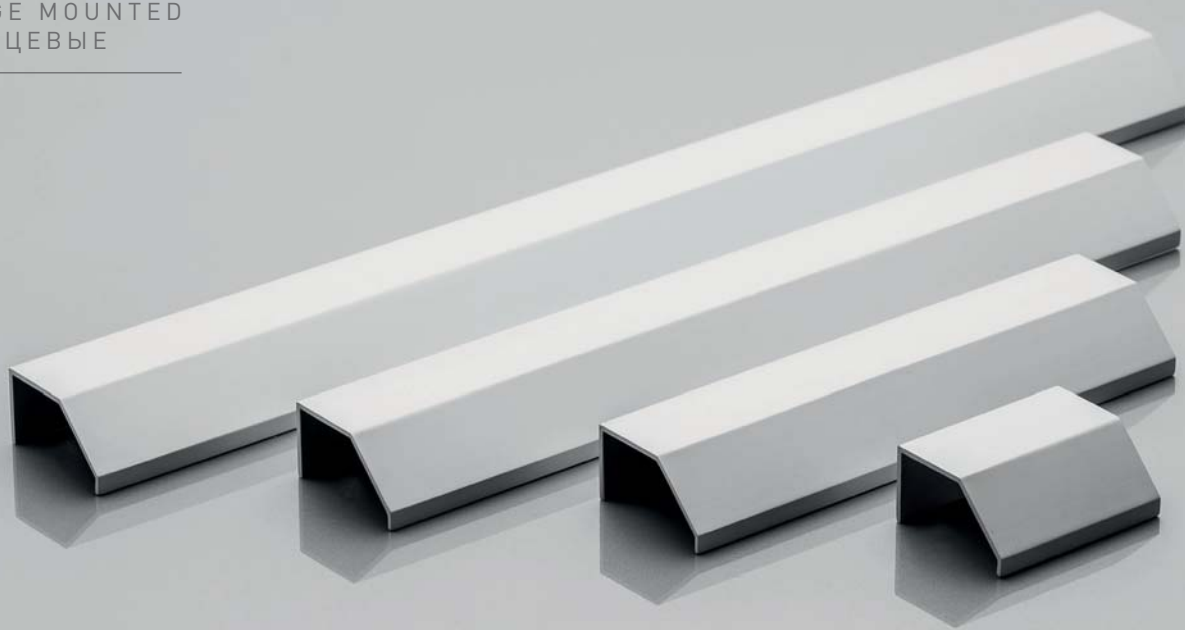

KRAWĘDZIOWE
EDGE MOUNTED
ТОРЦЕВЫЕ