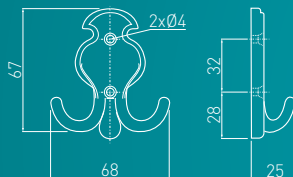

ORVIETO B0

antyczny mosiądz szczotkowany
antique brushed brass
античная шлифованная латунь

WZ-ORVIE-B0-09