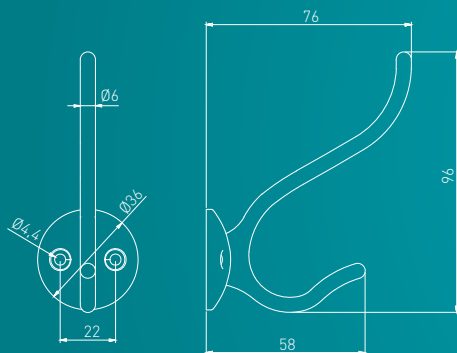

* Produkt dostępny na indywidualne zamówienie.
Individual orders only.
Товар доступен под заказ.

KLASYCZNY
CLASSIC
КЛАССИКА

GRANADA

chrom
chrome
хром

WZ-GRANA-A0-01

KLASYCZNY
CLASSIC
КЛАССИКА

K24 — A0

chrom chrome хром	satyna satin сатин	mosiądz brass латунь	antyczny mosiądz antique brass античная латунь	aluminium aluminium алюминий	antyczne srebro antique silver античное серебро	czarny black чёрный
WZ-A0-K24-01	WZ-A0-K24-02	WZ-A0-K24-03	WZ-A0-K24-04	WZ-A0-K24-05	WZ-A0-K24-07	WZ-A0-K24-20