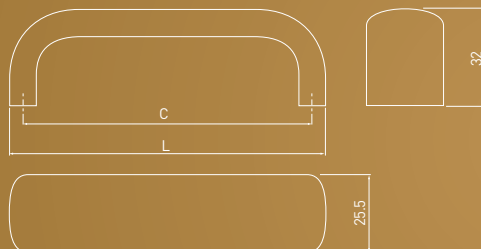

KLASYCZNE
CLASSIC
КЛАССИКА

UA — 338

C	L	aluminium aluminium алюминий
128	137	UA-00-338128-05
160	169	UA-00-338160-05

KLASYCZNE
CLASSIC
КЛАССИКА

UA — 340

C	L	aluminium aluminium алюминий
128	137	UA-00-340128-05
160	169	UA-00-340160-05
192	201	UA-00-340192-05
224	233	UA-00-340224-05
256	265	UA-00-340256-05
320	329	UA-00-340320-05