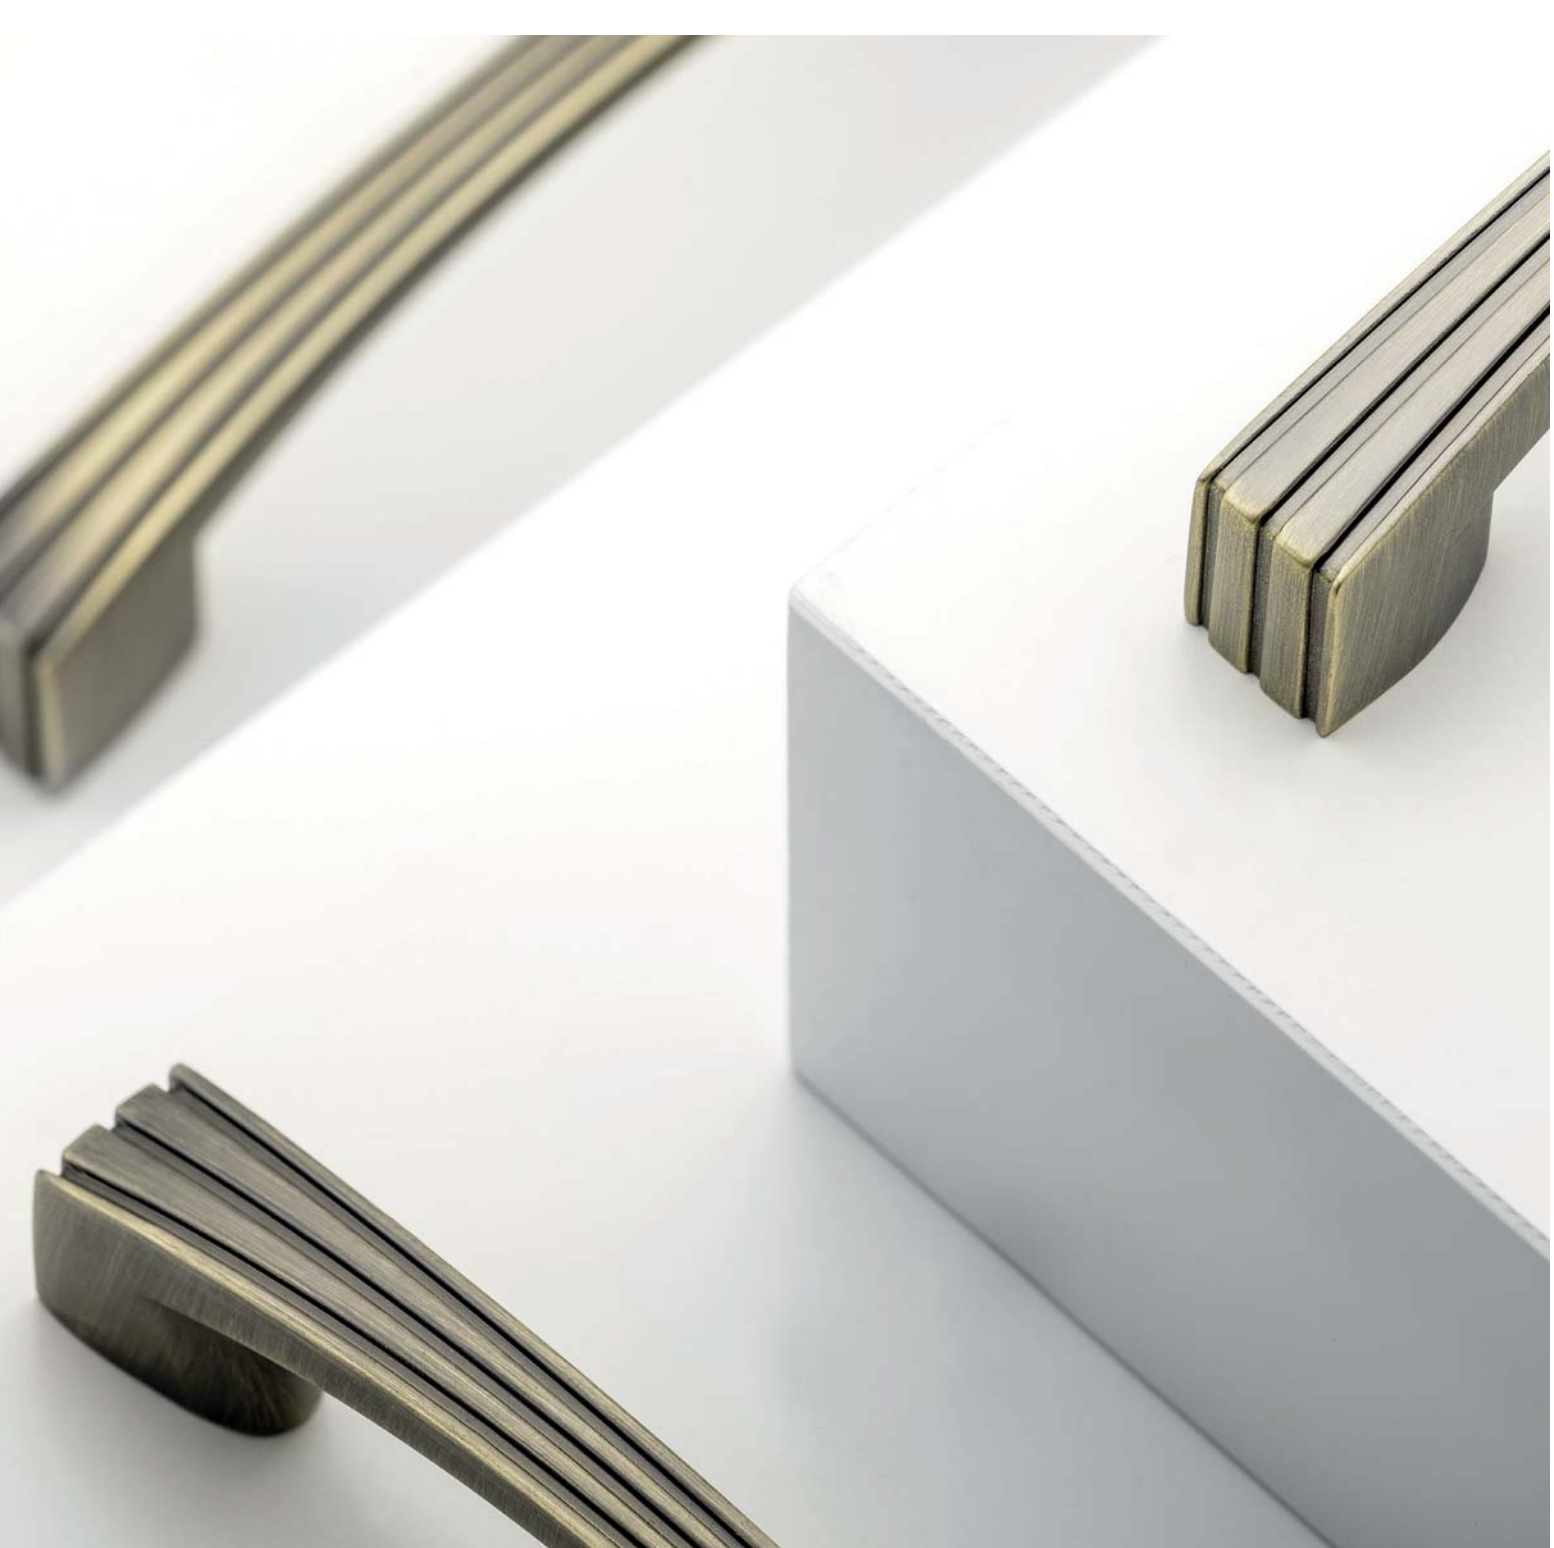

orient gold

autumn rose

spring flower

blue rose

RETRO

VASTO

C	L	H	antyczny mosiądz szczotkowany antique brushed brass античная шлифованная латунь
96	120	26	UZ-VASTO-96-09
128	151	27	UZ-VASTO-128-09

PALERMO