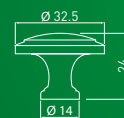

C	L	H	S	antyczne srebro antique silver античное серебро
96	127	22,5	23	UZ-PALER-96-07
128	159	23	25	UZ-PALER-128-07
gatka knob ручка				GZ-PALER-1-07

OLBIA

C	L	H	antyczny mosiądz antique brass античная латунь
96	103	34	UZ-OLBIA-96-04
128	136	49	UZ-OLBIA-128-04
gałka knob ручка			GZ-OLBIA-1-04