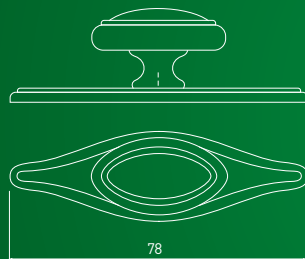

GZ — 1152

antyczny mosiądz
antique brass
античная латунь

gałka
knob
ручка

GZ-WP1152-04*

* Produkt dostępny na indywidualne zamówienie.
Individual orders only.
Товар доступен под заказ.