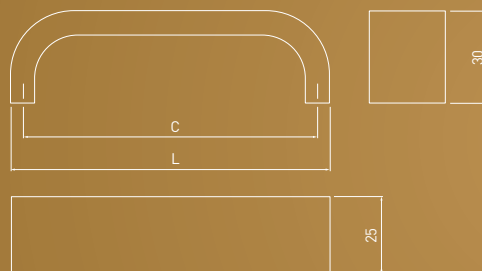

KLASYCZNE
CLASSIC
КЛАССИКА

UA — 347

C	L	aluminium aluminium алюминий
128	136	UA-00-347128-05
160	168	UA-00-347160-05
192	200	UA-00-347192-05
224	232	UA-00-347224-05
256	264	UA-00-347256-05
320	328	UA-00-347320-05