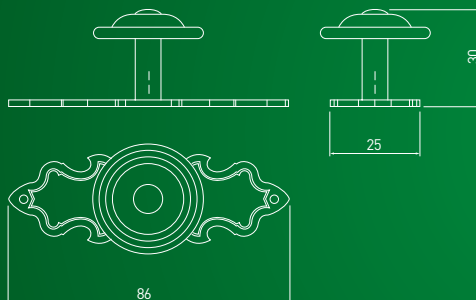

UZ — WP 146

antyczny mosiądz
antique brass
античная латунь

gałka
knob
ручка

UZ-WP1146-04

GZ — 1136

antyczny mosiądz
antique brass
античная латунь

gátka
knob
ручка

GZ-WP1136-04