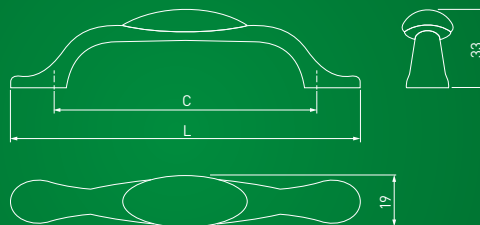

spring flower

country

ornament

autumn rose

728P

motyw pattern рисунок	C	L	antyczny mosiądz antique brass античная латунь	antyczne srebro antique silver античное серебро
blue rose	96	125	UP-WP0728-PA-04	UP-WP0728-PA-07
orient gold	96	125	UP-WP0728-PC-04	—
ornament	96	125	UP-WP0728-PX	—
autumn rose	96	125	UP-WP0728-PB	—
spring flower	96	125	UP-WP0728-PR	—
country	96	125	UP-WP0728-PK	—
milky	96	125	UP-WP0728-P0	—