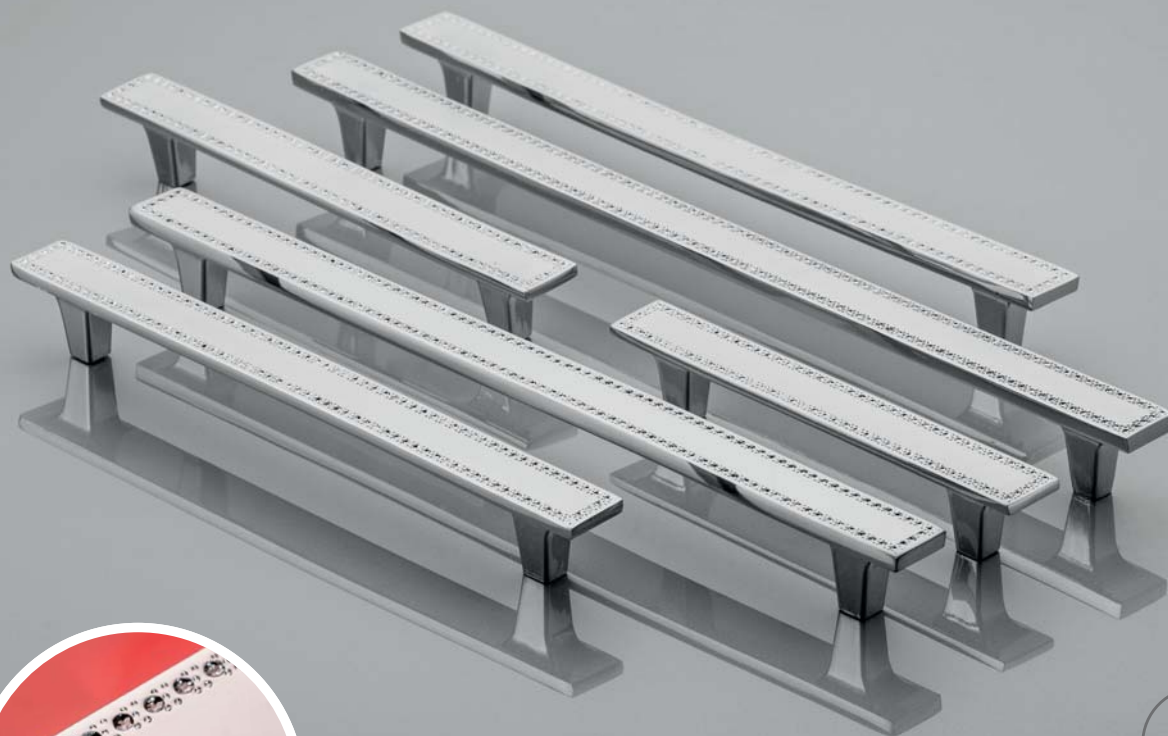

LUCCA

C	L	H	chrom chrome xpom
96	131	22,5	UZ-LUCCA096-01
128	163	23	UZ-LUCCA128-01
160	196	23	UZ-LUCCA160-01
192	228	23,5	UZ-LUCCA192-01
224	260	24,5	UZ-LUCCA224-01
256	292	25	UZ-LUCCA256-01