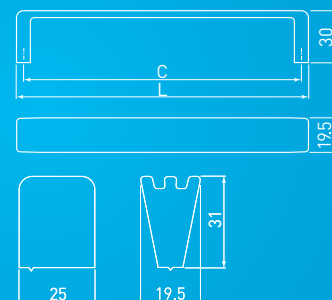

GANZA

C	L	chrom chrome хром	aluminium aluminium алюминий	biały white белый	czarny chrom black chrome чёрный хром
160	168	UZ-GANZA-160-01	UZ-GANZA-160-05	UZ-GANZA-160-10	UZ-GANZA-160-12
gatka knob ручка		GZ-GANZA-1-01	GZ-GANZA-1-05	GZ-GANZA-1-10	GZ-GANZA-1-12