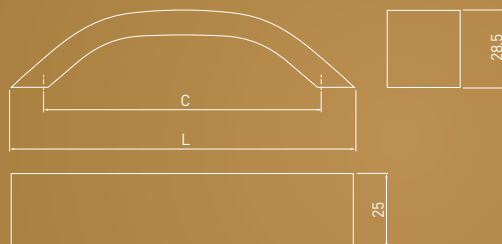

Утонченная серия ручек предназначена для тех, кто ценит элегантность. Предельно лаконичная, скупая на излишества форма ручек проявит себя в любом стиле Вашего дома.

KLASYCZNE
CLASSIC
КЛАССИКА

UA — 337

C	L	aluminium aluminium алюминий	czarny mat black matt чёрный матовый
96	116	UA-00-337096-05	UA-00-337096-20M
128	146	UA-00-337128-05	UA-00-337128-20M
160	180	UA-00-337160-05	UA-00-337160-20M
192	212	UA-00-337192-05	UA-00-337192-20M
224	244	UA-00-337224-05	UA-00-337224-20M
256	275	UA-00-337256-05	UA-00-337256-20M
320	340	UA-00-337320-05	UA-00-337320-20M