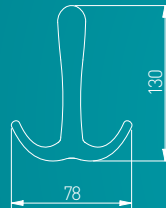

chrom
chrome
хром

stal szczotkowana
brushed steel
шлифованная сталь

czarny mat
black matt
чёрный матовый

WZ-CORDOBA-01

WZ-CORDOBA-06

WZ-CORDOBA-20M