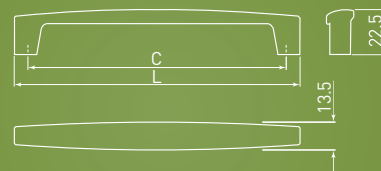

NOWOCZESNE
MODERN
МОДЕРН

TIVOLI

C	L	chrom chrome хром	czarny chrom black chrome чёрный хром	tytan titanium титан
192	206	UZ-TIVOL-192-01	UZ-TIVOL-192-12	UZ-TIVOL-192-13
320	334	UZ-TIVOL-320-01	UZ-TIVOL-320-12	UZ-TIVOL-320-13