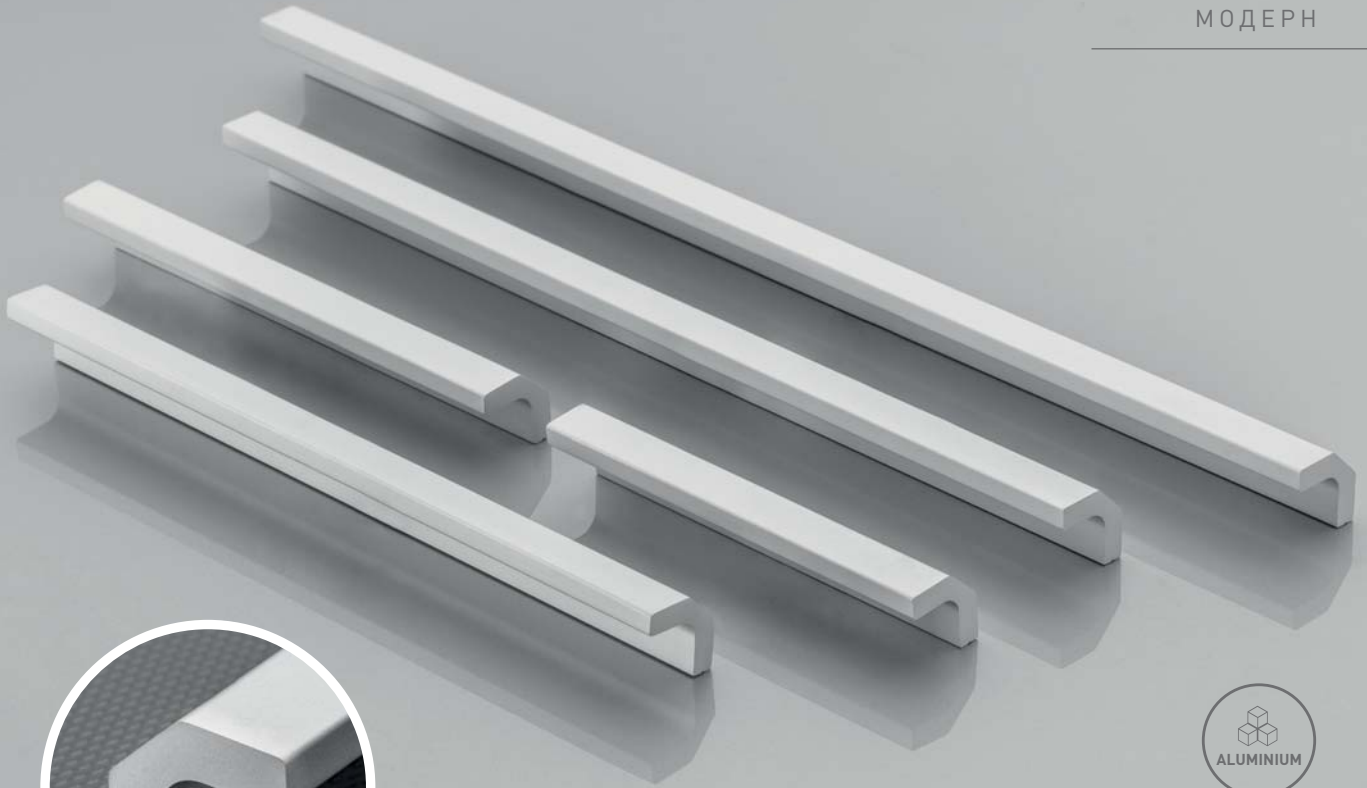

NOWOCZESNE
MODERN
МОДЕРН