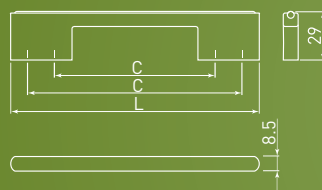

ASTI

C	L	chrom chrome хром
96 / 128	148	UZ-ASTI096/128-01
192 / 224	245	UZ-ASTI192/224-01
288 / 320	340	UZ-ASTI288/320-01