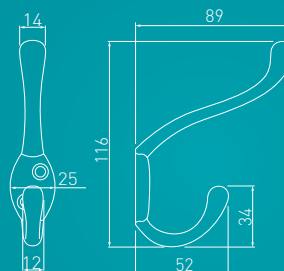

KLASYCZNY
CLASSIC
КЛАССИКА

MALAGA A0

chrom	satyna	aluminium	czarny mat
chrome	satin	aluminium	black matt
хром	сатин	алюминий	чёрный матовый

WA-MALAG-A0-01	WA-MALAG-A0-02	WA-MALAG-A0-05	WA-MALAG-A0-20