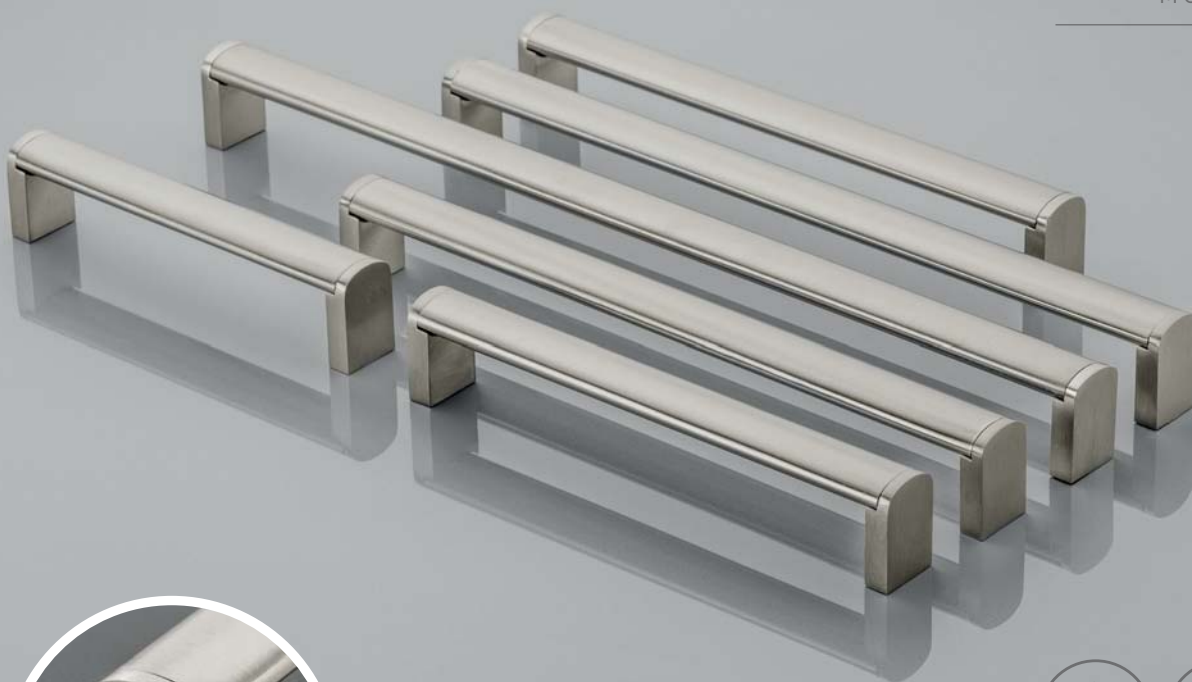

NOWOCZESNE
MODERN
МОДЕРН