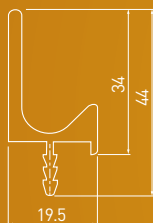

PROFIL L

C	L	aluminium aluminium алюминий	czarny mat black matt чёрный матовый	stal szczotkowana brushed steel шлифованная сталь
do cięcia to cut для резки	3500	PA-0243-35-50	PA-0243-35-50-20M	PA-0243-35-50-06