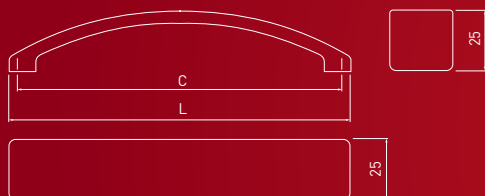

UZ — CRA 14

C	L	chrom chrome хром
128	166	UZ-CRA14-128
192	230	UZ-CRA14-192
320	358	UZ-CRA14-320

ERIS

C	L	chrom chrome хром	tytan szczotkowany brushed titanium шлифованный титан
128	142	—	UZ-ERIS128-11

* Produkt dostępny na indywidualne zamówienie.
Individual orders only.
Товар доступен под заказ.