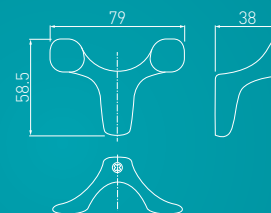

TOLEDO B0

chrom chrome хром	satyna satin сатин	aluminium aluminium алюминий	stal szczotkowana brushed steel шлифованная сталь	czarny mat black matt чёрный матовый
WZ-TOLED-B0-01	WZ-TOLED-B0-02	WZ-TOLED-B0-05	WZ-TOLED-B0-06	WZ-TOLED-B0-20M