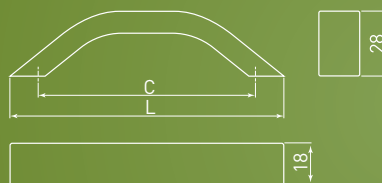

UA — 313

C	L	aluminium aluminium алюминий
128	150	UA-00-313128
160	182	UA-00-313160
192	214	UA-00-313192