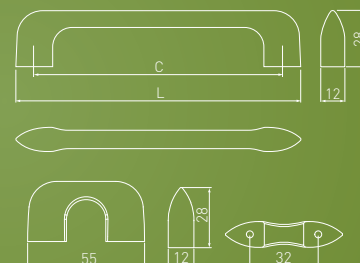

MILANO

C	L	chrom chrome хром	aluminium aluminium алюминий	stal szcztokowana brushed steel шлифованная сталь	czarny mat black matt чёрный матовый
128	146	UZ-MILAN-128-01	UZ-MILAN-128-05	UZ-MILAN-128-06	UZ-MILAN-128-20M
256	274	UZ-MILAN-256-01	UZ-MILAN-256-05	UZ-MILAN-256-06	UZ-MILAN-256-20M
gatka knob ручка		GZ-MILAN-32-01	GZ-MILAN-32-05	GZ-MILAN-32-06	GZ-MILAN-32-20M