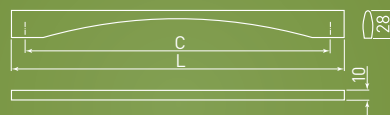

PRATO

C	L	chrom chrome хром	aluminium aluminium алюминий	stal szczotkowana brushed steel шлифованная сталь
160	189	UZ-PRATO-160-01	UZ-PRATO-160-05	UZ-PRATO-160-06
320	349	UZ-PRATO-320-01	UZ-PRATO-320-05	UZ-PRATO-320-06