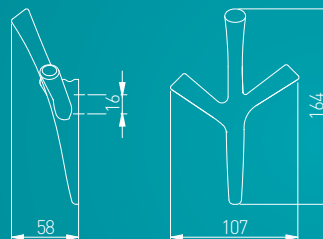

NOWOCZESNY
MODERN
МОДЕРН

VALENCIA

chrom
chrome
хром

stal szczotkowana
brushed steel
шлифованная сталь

czarny mat
black matt
чёрный матовый

WZ-WALENCIA-01

WZ-WALENCIA-06

WZ-WALENCIA-20M