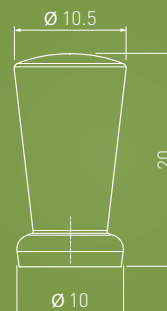

NOWOCZESNE
MODERN
МОДЕРН

IMOLA

chrom
chrome
хром

satyna
satin
сатин

aluminium
aluminium
алюминий

stal szczotkowana
brushed steel
шлифованная сталь

galka
knob
ручка

GZ-IMOLA-1-01

GZ-IMOLA-1-02

GZ-IMOLA-1-05

GZ-IMOLA-1-06