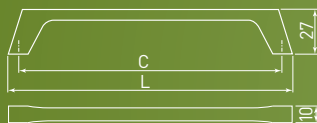

C	L	chrom chrome хром	stal szczotkowana brushed steel шлифованная сталь
160	172	UZ-G2-160-01	UZ-G2-160-06
224	236	UZ-G2-224-01	UZ-G2-224-06