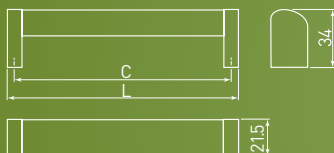

UZ — 335

C	L	stal szczotkowana brushed steel шлифованная сталь
128	137	UZ-335128-06
160	169	UZ-335160-06
192	201	UZ-335192-06
256	265	UZ-335256-06

NOWOCZESNE
MODERN
МОДЕРН

UZ — 336

C	L	stal szczotkowana brushed steel шлифованная сталь
128	148	UZ-336128-06
160	182	UZ-336160-06
192	213	UZ-336192-06
256	276	UZ-336256-06
320	340	UZ-336320-06
416	436	UZ-336416-06
480	500	UZ-336480-06