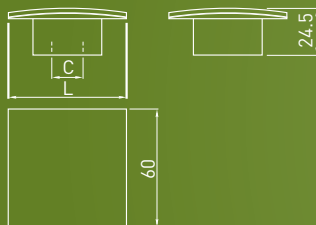

C	L	chrom chrome хром	satyna satin сатин	aluminium aluminium алюминий	stal szczotkowana brushed steel шлифованная сталь
16	60	UZ-883016-01	UZ-883016-02	UZ-883016-05	UZ-883016-06