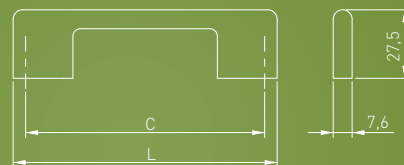

CAPRI

C	L	chrom chrome хром	satyna satin сатин	aluminium aluminium алюминий	stal szcztokowana brushed steel шлифованная сталь
96	106	UZ-CAPRI-96-01	UZ-CAPRI-96-02	UZ-CAPRI-96-05	UZ-CAPRI-96-06
128	138	UZ-CAPRI-128-01	UZ-CAPRI-128-02	UZ-CAPRI-128-05	UZ-CAPRI-128-06
160	170	UZ-CAPRI-160-01	UZ-CAPRI-160-02	UZ-CAPRI-160-05	UZ-CAPRI-160-06
192	202	UZ-CAPRI-192-01	UZ-CAPRI-192-02	UZ-CAPRI-192-05	UZ-CAPRI-192-06
256	266	UZ-CAPRI-256-01	UZ-CAPRI-256-02	UZ-CAPRI-256-05	UZ-CAPRI-256-06
320	330	UZ-CAPRI-320-01	UZ-CAPRI-320-02	UZ-CAPRI-320-05	UZ-CAPRI-320-06