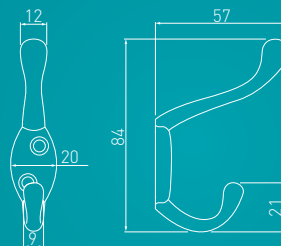

KLASYCZNY
CLASSIC
КЛАССИКА

MALAGA B0

chrom	satyna	aluminium	czarny mat
chrome	satin	aluminium	black matt
хром	сатин	алюминий	чёрный матовый

WA-MALAG-B0-01	WA-MALAG-B0-02	WA-MALAG-B0-05	WA-MALAG-B0-20