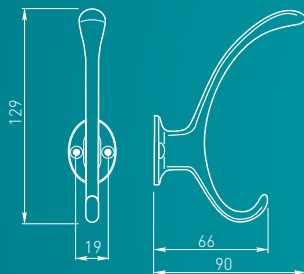

KLASYCZNY
CLASSIC
КЛАССИКА

D 892

satyna
satin
сатин

WZ-D-892-02

aluminium
aluminium
алюминий

WZ-D-892-05