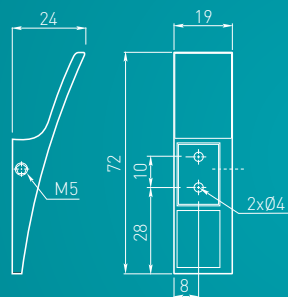

WZ — 804

chrom	aluminium	stal szcztokowana
chrome	aluminium	brushed steel
хром	алюминий	шлифованная сталь

WZ-804-20-01

WZ-804-20-05

WZ-804-20-06