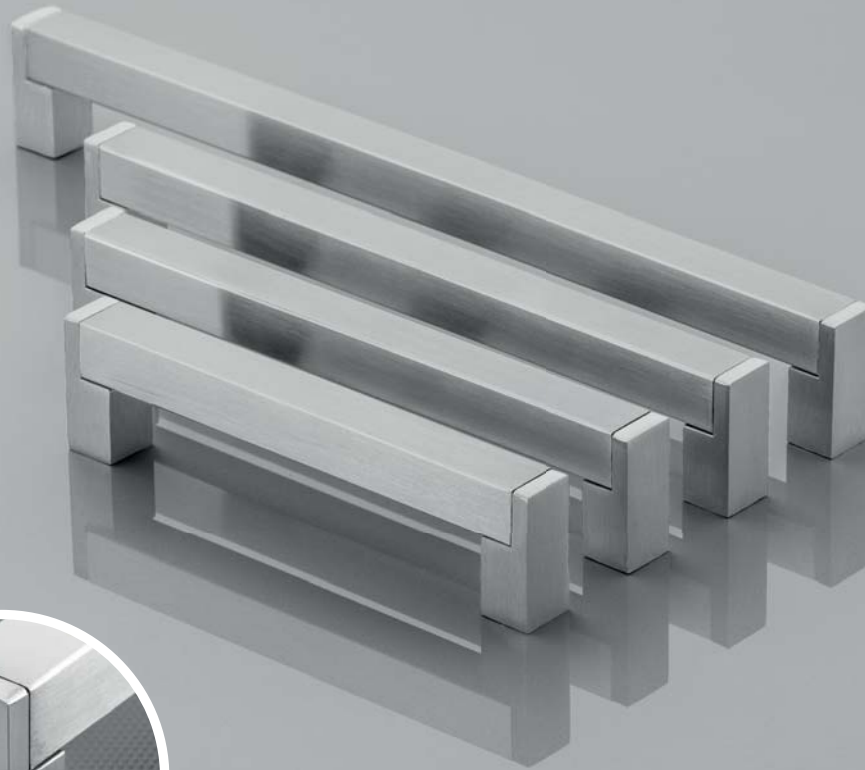

NOWOCZESNE
MODERN
МОДЕРН