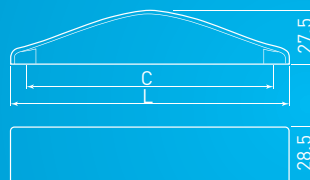

AGIOS

C	L	chrom chrome хром	aluminium aluminium алюминий
128	144	UZ-AGIOS-128-01	UZ-AGIOS-128-05