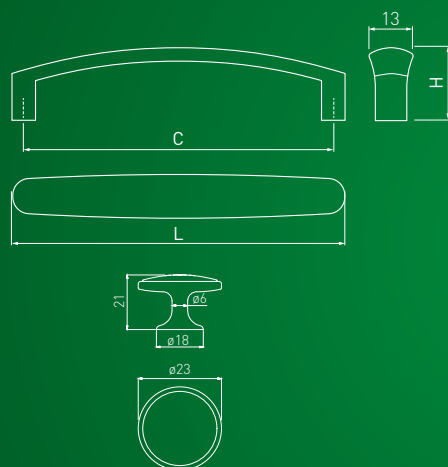

C	L	H	S	antyczne srebro antique silver античное серебро
96	127	22,5	23	UZ-PALER-96-07
128	159	23	25	UZ-PALER-128-07
gatka knob ручка				GZ-PALER-1-07

OLBIA

C	L	H	antyczny mosiądz antique brass античная латунь
96	103	34	UZ-OLBIA-96-04
128	136	49	UZ-OLBIA-128-04
gałka knob ручка			GZ-OLBIA-1-04