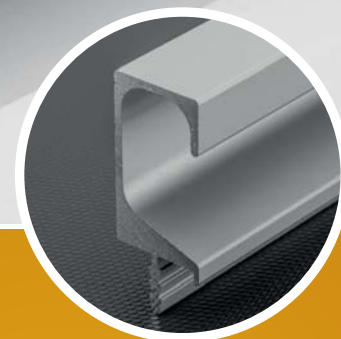

KRAWĘDZIOWE
EDGE MOUNTED
ТОРЦЕВЫЕ

PROFIL C2

C	L	aluminium aluminium алюминий
do cięcia to cut для резки	3500	PA-0241-35-50

KRAWĘDZIOWE
EDGE MOUNTED
ТОРЦЕВЫЕ

PROFIL C

C	L	aluminium aluminium алюминий	czarny mat black matt чёрный матовый	stal szczotkowana brushed steel шлифованная сталь
do cięcia to cut для резки	3500	PA-0242-35-50	PA-0242-35-50-20M	PA-0242-35-50-06