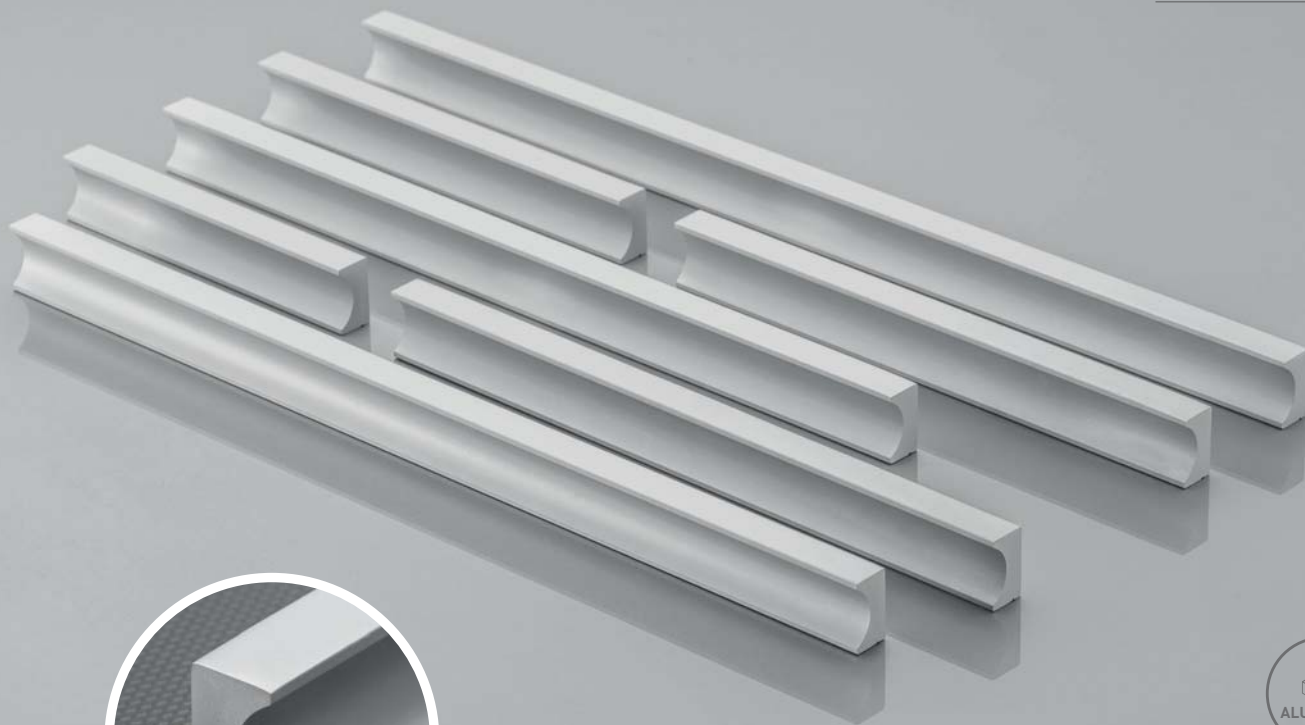

NOWOCZESNE
MODERN
МОДЕРН