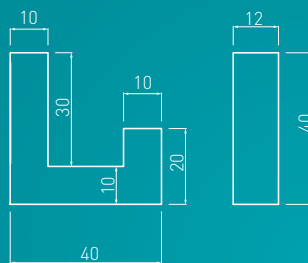

chrom chrome хром	stal szcztokowana brushed steel шлифованная сталь	czarny black чёрный	zielony green зелёный	niebieski blue синий	pomarańczowy orange оранжевый	różowy pink розовый	kremowy creamy кремовый
WZ-K2201-01	WZ-K2201-06	WZ-K2201-CZ	WZ-K2201-ZL	WZ-K2201-NB	WZ-K2201-PM	WZ-K2201-RZ	WZ-K2201-CS