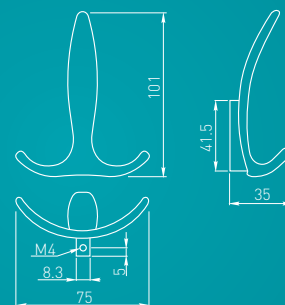

KLASYCZNY
CLASSIC
КЛАССИКА

E 18

chrom
chrome
хром

WZ-E-018-01

satyna
satin
сатин

WZ-E-018-02

aluminium
aluminium
алюминий

WZ-E-018-05

stal szczotkowana
brushed steel
шлифованная сталь

WZ-E-018-06

czarny mat
black matt
чёрный матовый

WZ-E-018-20M