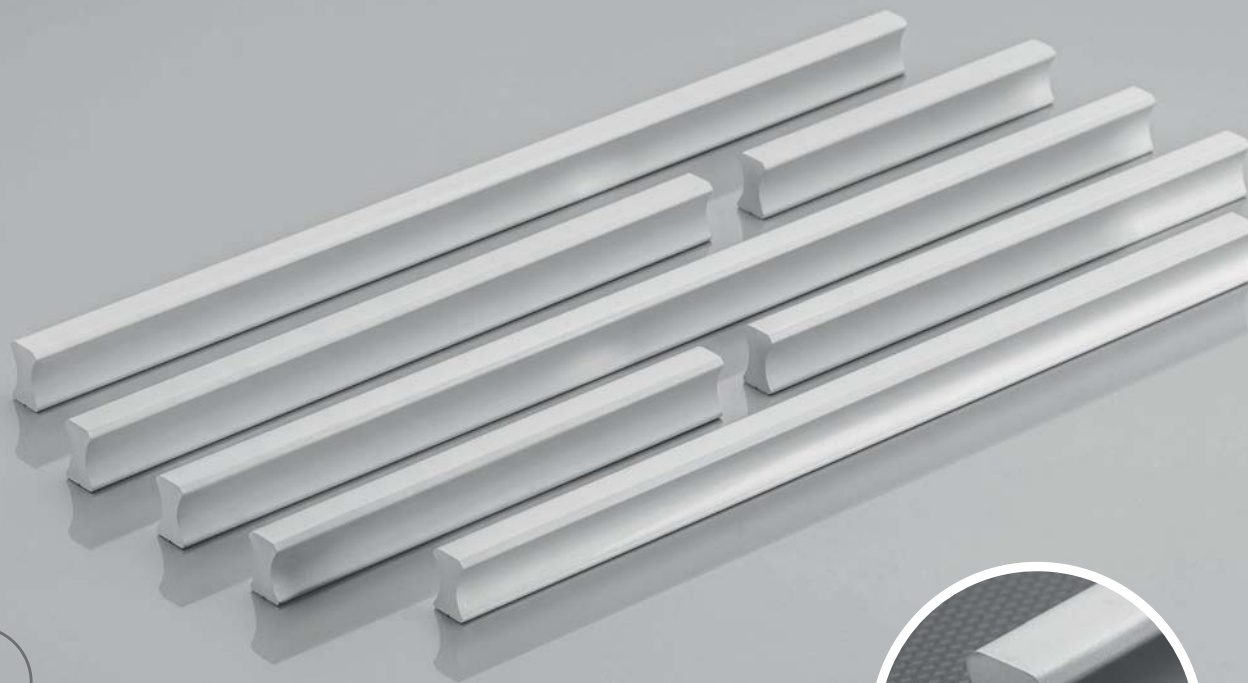

NOWOCZESNE
MODERN
МОДЕРН