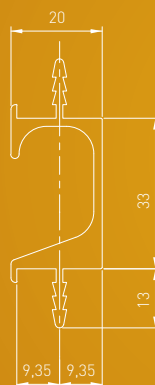

PROFIL C2

C	L	aluminium aluminium алюминий
do cięcia to cut для резки	3500	PA-0241-35-50