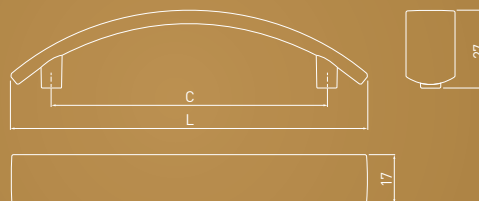

Pasuje do wieszaka K23

Matches hook K23

Идеально сочетается с крючком K23

KLASYCZNE
CLASSIC
КЛАССИКА

CAMAI O

C	L	H	S	chrom chrome хром	satyna satin сатин	stal szczotkowana brushed steel шлифованная сталь	antyczny mosiądz szczotkowany antique brushed brass античная шлифованная латунь
96	126	23	12,5	UZ-CAMAI-96-01	UZ-CAMAI-96-02	UZ-CAMAI-96-06	UZ-CAMAI-96-09
128	160	32,5	13	UZ-CAMAI-128-01	UZ-CAMAI-128-02	UZ-CAMAI-128-06	UZ-CAMAI-128-09