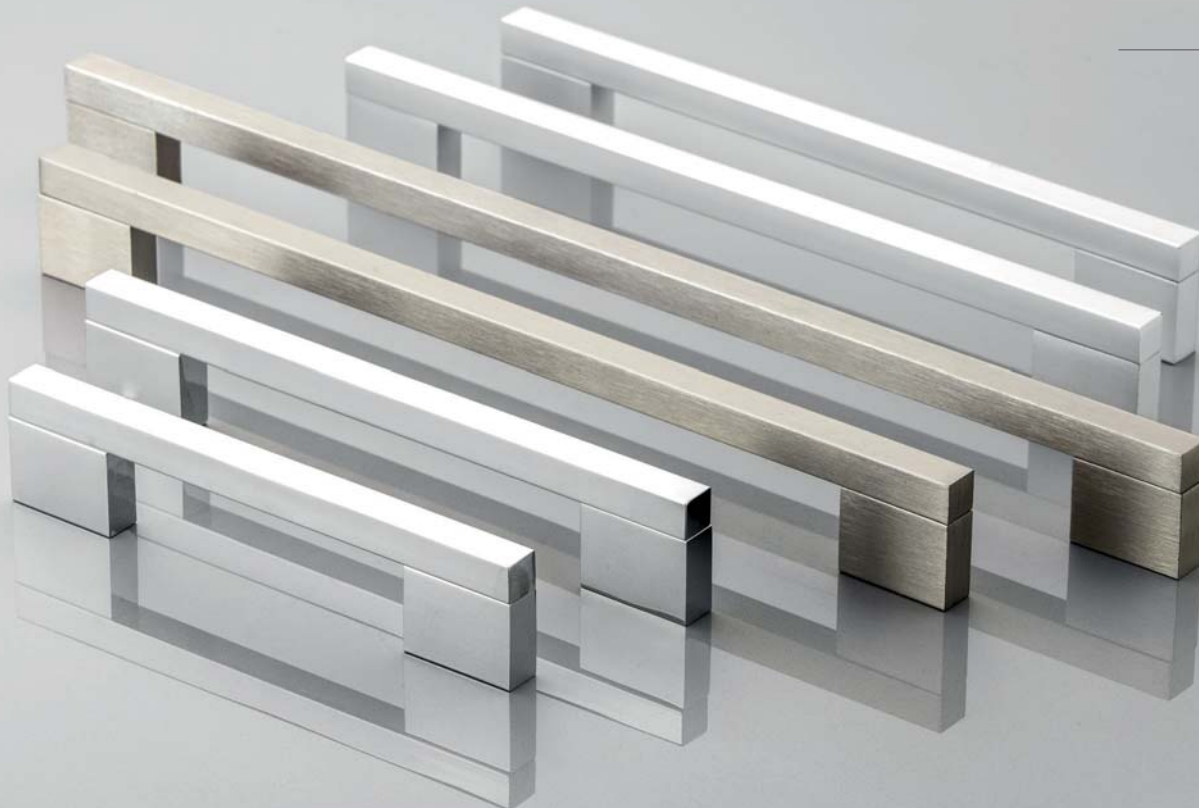

NOWOCZESNE
MODERN
МОДЕРН

UA-18