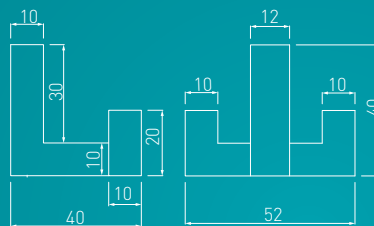

chrom
chrome
хром

stal szcztokowana
brushed steel
шлифованная сталь

czarny
black
чёрный

pomarańczowy
orange
оранжевый

różowy
pink
розовый

kremowy
creamy
кремовый

WZ-K2202-01

WZ-K2202-06

WZ-K2202-CZ

WZ-K2202-PM

WZ-K2202-RZ

WZ-K2202-CS