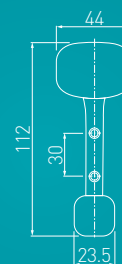

NOWOCZESNY
MODERN
МОДЕРН

TOLEDO CO

chrom
chrome
хром

satyna
satin
сатин

aluminium
aluminium
алюминий

stal szczotkowana
brushed steel
шлифованная сталь

czarny mat
black matt
чёрный матовый

WZ-TOLED-C0-01

WZ-TOLED-C0-02

WZ-TOLED-C0-05

WZ-TOLED-C0-06

WZ-TOLED-C0-20M