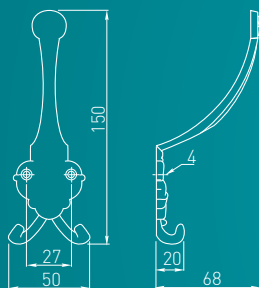

antyczny mosiądz szczotkowany
antique brushed brass
античная шлифованная латунь

WZ-ORVIE-B0-09

RETRO

K 24

antyczny mosiądz
antique brass
античная латунь

WZ-00-K24-04

Wieszaki w antycznym mosiądzu na postarzanym drewnie nawiązują do stylu retro.