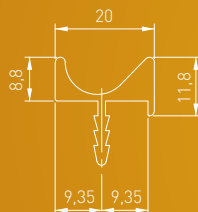

PROFIL U

C	L	aluminium aluminium алюминий
do cięcia to cut для резки	3500	PA-0244-35-50