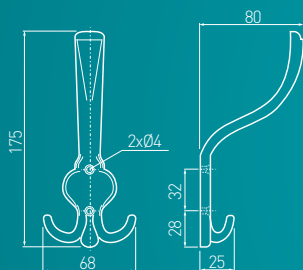

RETRO

ORVIETO A0

antyczny mosiądz szczotkowany
antique brushed brass
античная шлифованная латунь

WZ-ORVIE-A0-09