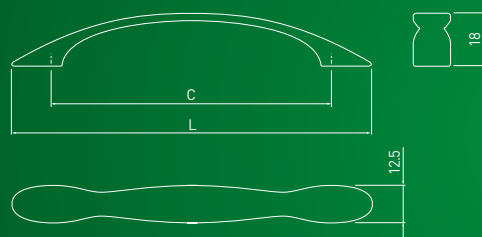

RETRO

ACERA

C	L	antyczny mosiądz antique brass античная латунь
96	147	UZ-ACERA-96-04

ANZIO

C	L	antyczny mosiądz antique brass античная латунь
96	123	UZ-ANZIO-96-04

AZTEK

C	L	antyczny mosiądz antique brass античная латунь
128	155	UZ-AZ-128-04
160	194	UZ-AZ-160-04
gałka knob ручка	38	UZ-AZ-012-04