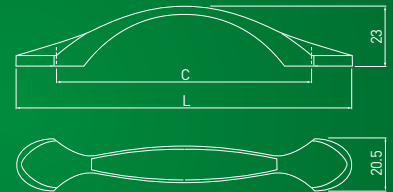

genova	galka knob ручка	35	GZ-ROYAL3-1-10/03
---------------	---------------------------------	-----------	-------------------

genova

piano

werona

reggio

latina

RENNES

C	L	antyczny mosiądz antique brass античная латунь
96	121	UZ-REN096-04A
gałka knob ручка		UZ-RENG01-04A
kołatka knocker ручка		UZ-RENG02-04A