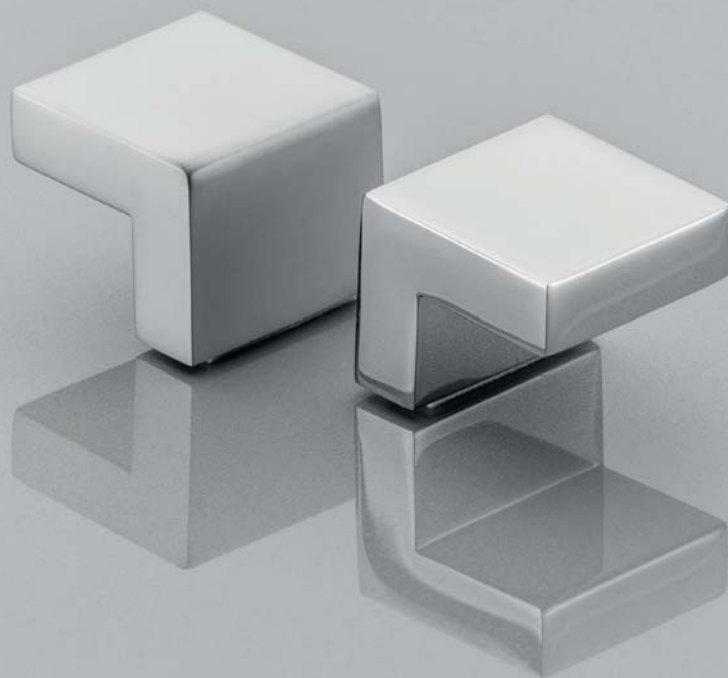

NOWOCZESNE
MODERN
МОДЕРН

UZ — 55