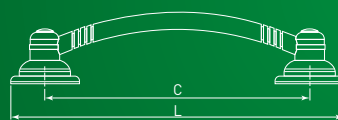

genova	galka knob ручка	35	GZ-ROYAL3-1-10/03
---------------	---------------------------------	-----------	-------------------

genova

piano

werona

reggio

latina

RENNES

C	L	antyczny mosiądz antique brass античная латунь
96	121	UZ-REN096-04A
gałka knob ручка		UZ-RENG01-04A
kołatka knocker ручка		UZ-RENG02-04A