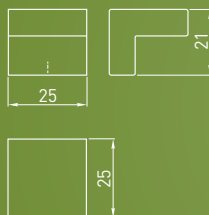

chrom
chrome
хром

aluminium
aluminium
алюминий

gatka
knob
ручка

UZ-55-025-01

UZ-55-025-05