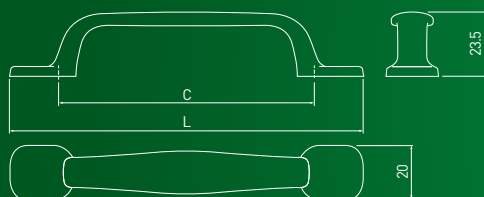

C	L	antyczny mosiądz antique brass античная латунь	czarny mat black matt чёрный матовый	antyczne srebro antique silver античное серебро
96	131	UZ-12-096-04	—	UZ-12-96-07
96	133	—	UZ-12-096-20M	—