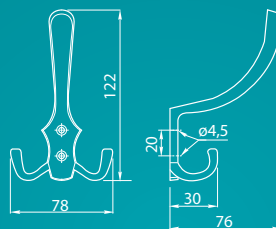

* Produkt dostępny na indywidualne zamówienie.
Individual orders only.
Товар доступен под заказ.

KLASYCZNY
CLASSIC
КЛАССИКА

GRANADA

chrom
chrome
хром

WZ-GRANA-A0-01

KLASYCZNY
CLASSIC
КЛАССИКА

K24 — A0

chrom chrome хром	satyna satin сатин	mosiądz brass латунь	antyczny mosiądz antique brass античная латунь	aluminium aluminium алюминий	antyczne srebro antique silver античное серебро	czarny black чёрный
WZ-A0-K24-01	WZ-A0-K24-02	WZ-A0-K24-03	WZ-A0-K24-04	WZ-A0-K24-05	WZ-A0-K24-07	WZ-A0-K24-20