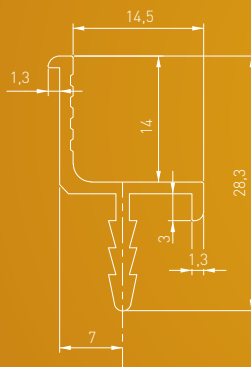

KRAWĘDZIOWE
EDGE MOUNTED
ТОРЦЕВЫЕ

PROFIL U

C	L	aluminium aluminium алюминий
do cięcia to cut для резки	3500	PA-0244-35-50

KRAWĘDZIOWE
EDGE MOUNTED
ТОРЦЕВЫЕ

PROFIL J

C	L	aluminium aluminium алюминий
do cięcia to cut для резки	3500	PA-0245-35-50