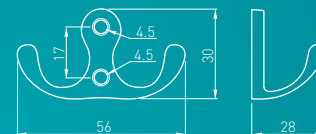

K24 — C0

chrom chrome хром	satyna satin сатин	mosiądz brass латунь	antyczny mosiądz antique brass античная латунь	aluminium aluminium алюминий	czarny mat black matt чёрный матовый
WZ-C0-K24-01	WZ-C0-K24-02	WZ-C0-K24-03	WZ-C0-K24-04	WZ-C0-K24-05	WZ-C0-K24-20