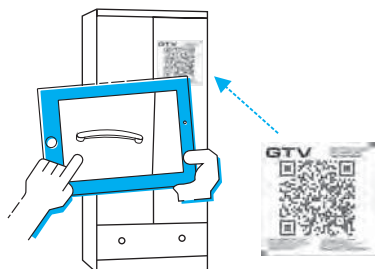

1

KROK

Ściągnij i zainstaluj aplikację ze strony: www.uchwyty.gtv.com.pl lub ze sklepów googleplay i appstore – aplikacja **VIEW AT HOME**.

STEP

Download and install the app for the site: www.uchwyty.gtv.com.pl or from the google play store or appstore – the app is called **VIEW AT HOME**.

ШАГ

Скачай и установи бесплатное приложение с www.uchwyty.gtv.com.pl для смартфонов с операционной системой Android и IOS

↓
Pobierz za darmo
Download for free
Скачайте бесплатно

2

KROK

Wybierz kategorię uchwytów meblowych i dobierz odpowiedni model uchwytu.

STEP

Select the category of furniture handles and select desired model

ШАГ

Выбери модель ручки

3

KROK

Naklej marker na froncie mebla, skieruj kamerę urządzenia na marker, i zobacz jak wygląda wybrany uchwyt na meblu.

STEP

Attach the marker on the furniture front, direct the device's camera onto the marker and see how the selected handle looks on the furniture front

ШАГ

Прикрепи конфигуратор к мебельному фасаду. Проверьте как ручка смотрится в интерьере