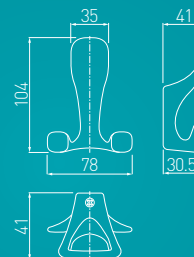

WZ-TOLED-A0-06

WZ-TOLED-A0-20M

Wieszaki o delikatnych konturach, w nietypowym kształcie, odmienia wnętrze, dodając mu subtelności.

Hangers with gentle edges, and with extraordinary shapes, will change your interior, and impart subtlety.