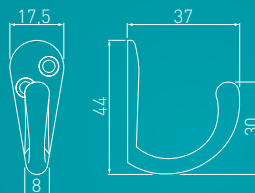

KLASYCZNY
CLASSIC
КЛАССИКА

MALAGA C0

chrom	satyna	aluminium	czarny mat
chrome	satin	aluminium	black matt
хром	сатин	алюминий	чёрный матовый

WZ-MALAG-C0-01	WZ-MALAG-C0-02	WZ-MALAG-C0-05	WZ-MALAG-C0-20